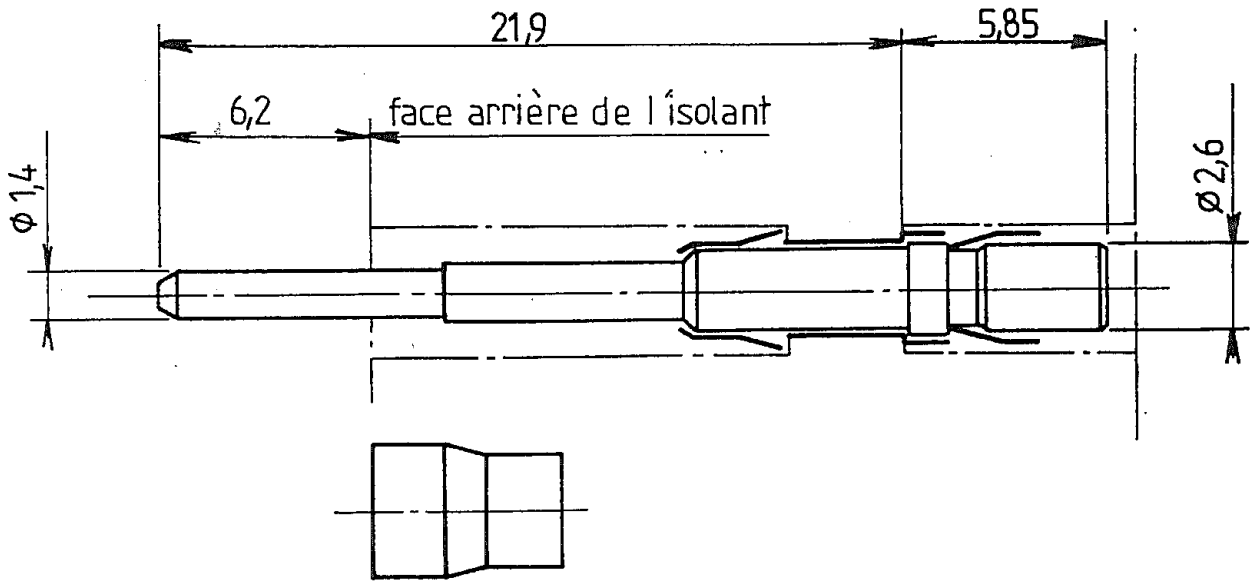

Série
MMC

Désignation Contact femelle à picot équipé
pour extraction par l'avant

690 323

Matière et protection:

Contact : alliage de cuivre nickelé doré
Harpon : cuivre béryllium nickelé
Manchon : PTFE

Ce document est la propriété de RADIALL, il ne doit être reproduit ni communiqué à des tiers sans autorisation écrite.