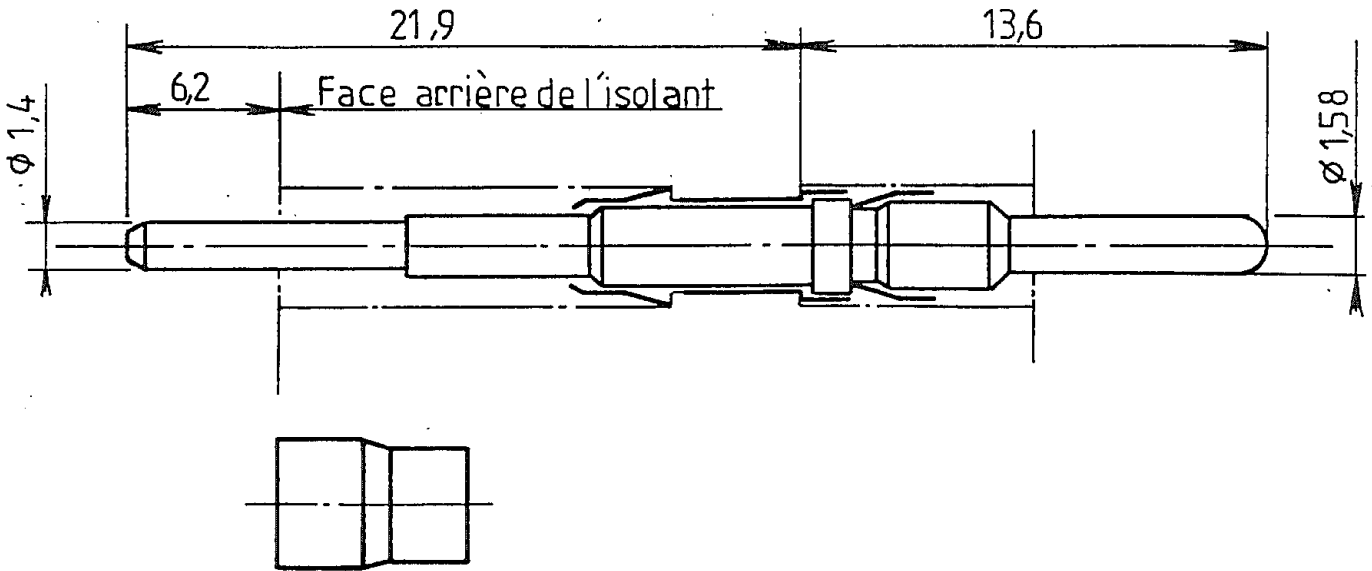

Série
MMC

Désignation Contact mâle à picot équipé pour
extraction par l'avant

690 223

Matière et protection

Corps de contact: alliage de cuivre nickelé doré
Harpon: cuivre béryllium nickelé
Manchon: PTFE

Ce document est la propriété de RADIALL, il ne peut être reproduit ni communiqué à des tiers sans autorisation écrite.