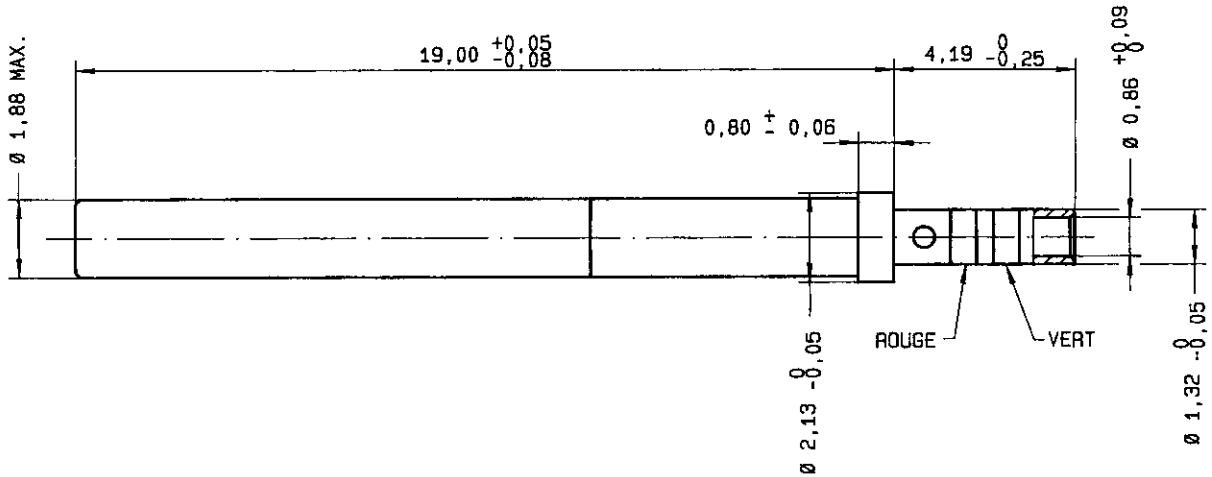

Série

CONTACT FEMELLE TAILLE 20 POUR CABLES AWG 22 A AWG 26

Edition :
4 OCT.95

Page
1 / 1

MATIERE ET PROTECTION:

CORPS DE CONTACT: ALLIAGE DE CUIVRE NICKELE DORE
TUBE DE PROTECTION: MATERIAU RESISTANT A LA CORROSION

CABLES ACCEPTABLES: AWG 22-24-26
LONGUEUR DE DENUDAGE: 4

OUTILLAGE:

PINCE A SERTIR: M22520/2-01 (RADIALL 282281)
REGLAGE SUR PINCE: 3 POUR CABLE AWG 26
3 POUR CABLE AWG 24
4 POUR CABLE AWG 22
POSITIONNEUR: M22520/2-08 (RADIALL 282971)
OUTIL D'INSERTION/EXTRACTION: M81969/1-02 (RADIALL INS.: 282881, EXT.: 282891)

CREATION

PEN: M950004024A

NOM: BALDYROU

DATE: 4 OCT.95

VERIF.: VACRESY

Edition

Modifications

Nom