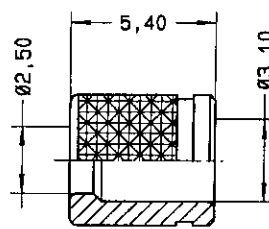

Série  
MPX

CONTACT TRIAXIAL MALE TAILLE 8  
POUR CABLE BIFILAIRE ECS 0700  
POUR CONNECTEUR VERSION NON ETANCHE

Edition :  
04 MAI 98

Page  
1 / 1

SOUS-ENSEMBLE CONTACT EXTERIEUR MALE / CONTACT INTERMEDIAIRE FEMELLE

CONTACT CENTRAL MALE

FUT A SERTIR

ISOLANT ARRIERE

FERRULE

CABLAGE: VOIR SPECIFICATION RP 3364

CREATION  
PEN: M980001002A  
NDM: MACARI  
DATE: 04 MAI 98  
VERIF: J. Wooday

Edition

Modifications