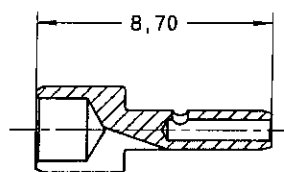

Série  
MPX

CONTACT TRIAXIAL MALE TAILLE 8  
POUR CABLE BIFILAIRE ECS 0700  
POUR CONNECTEUR VERSION NON ETANCHE

Edition :  
04 MAI 98

Page  
1 / 1

SOUS-ENSEMBLE CONTACT EXTERIEUR MALE / CONTACT INTERMEDIAIRE FEMELLE

CONTACT CENTRAL MALE

FUT A SERTIR

ISOLANT ARRIERE

FERRULE

CABLAGE: VOIR SPECIFICATION RP 3364

CREATION  
PEN: M980001002A  
NDM: MACARI  
DATE: 04 MAI 98  
VERIF: J. Wooday

Edition

Modifications