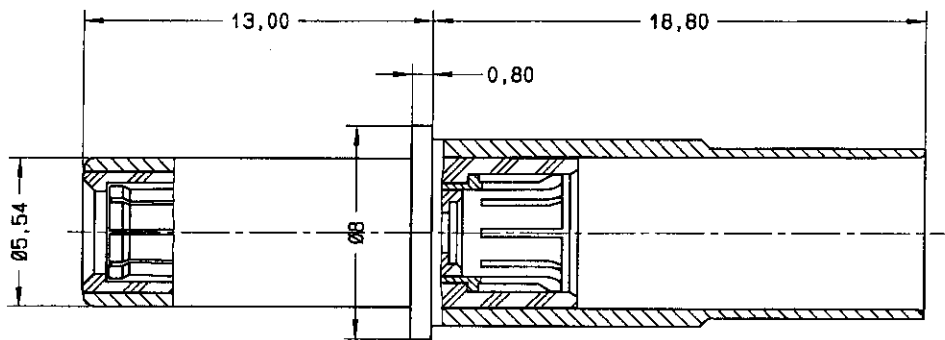

Série  
MPX

CONTACT TRIAXIAL MALE TAILLE 8  
POUR CABLE BIFILAIRE ECS 0700  
POUR CONNECTEUR VERSION NON ETANCHE

Edition :  
04 MAI 98

Page  
1 / 1

SOUS-ENSEMBLE CONTACT EXTERIEUR MALE / CONTACT INTERMEDIAIRE FEMELLE

CONTACT CENTRAL MALE

FUT A SERTIR

ISOLANT ARRIERE

FERRULE

CABLAGE: VOIR SPECIFICATION RP 3364

CREATION  
PEN: M980001002A  
NDM: MACARI  
DATE: 04 MAI 98  
VERIF: J. Wooday

Edition

Modifications