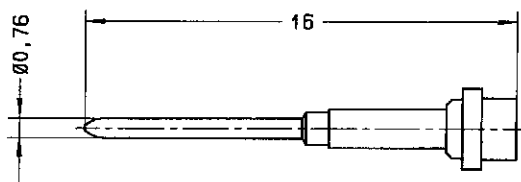

Série  
MPX

CONTACT TRIAXIAL MALE TAILLE 8  
POUR CABLE BIFILAIRE ECS 0700  
POUR CONNECTEUR VERSION NON ETANCHE

Edition :  
04 MAI 98

Page  
1 / 1

SOUS-ENSEMBLE CONTACT EXTERIEUR MALE / CONTACT INTERMEDIAIRE FEMELLE

CONTACT CENTRAL MALE

FUT A SERTIR

ISOLANT ARRIERE

FERRULE

CABLAGE: VOIR SPECIFICATION RP 3364

CREATION  
PEN: M980001002A  
NDM: MACARI  
DATE: 04 MAI 98  
VERIF: J. Wooday

Edition

Modifications