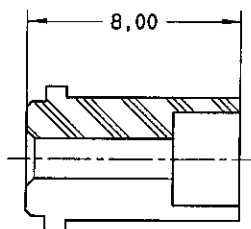

Série  
MPX

CONTACT TRIAXIAL MALE TAILLE 8  
POUR CABLE BIFILAIRE ECS 0700  
POUR CONNECTEUR VERSION NON ETANCHE

Edition :  
04 MAI 98

Page  
1 / 1

SOUS-ENSEMBLE CONTACT EXTERIEUR MALE / CONTACT INTERMEDIAIRE FEMELLE

CONTACT CENTRAL MALE

FUT A SERTIR

ISOLANT ARRIERE

FERRULE

CABLAGE: VOIR SPECIFICATION RP 3364

CREATION  
PEN: M980001002A  
NDM: MACARI  
DATE: 04 MAI 98  
VERIF: J. Wooday

Edition

Modifications