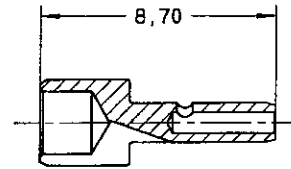

Série
MPX

CONTACT TRIAXIAL MALE TAILLE 8
POUR CABLE BIFILAIRE ECS 0700
POUR CONNECTEUR VERSION ETANCHE

Edition :
04 MAI 98

Page
1 / 1

SOUS-ENSEMBLE CONTACT EXTERIEUR MALE / CONTACT INTERMEDIAIRE FEMELLE

CONTACT CENTRAL MALE

FUT A SERTIR

ISOLANT ARRIERE

FERRULE

MANCHON D'ETANCHEITE

CABLAGE: VOIR SPECIFICATION RP 3364

CREATION
PEN: M980001002A
NOM: MACARI
DATE: 04 MAI 98
VERIF.: P. H. 0007

Edition	Modifications	Nom	Vérifié

RADIALL[®]