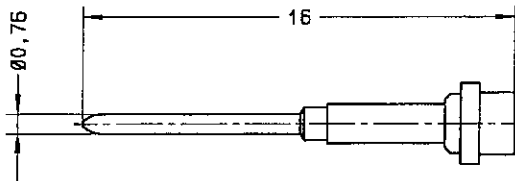

Série
MPX

CONTACT TRIAXIAL MALE TAILLE 8
POUR CABLE BIFILAIRE ECS 0700
POUR CONNECTEUR VERSION ETANCHE

Edition :
04 MAI 98

Page
1 / 1

SOUS-ENSEMBLE CONTACT EXTERIEUR MALE / CONTACT INTERMEDIAIRE FEMELLE

CONTACT CENTRAL MALE

FUT A SERTIR

ISOLANT ARRIERE

FERRULE

MANCHON D'ETANCHEITE

CABLAGE: VOIR SPECIFICATION RP 3364

CREATION
PEN: M980001002A
NOM: MACARI
DATE: 04 MAI 98
VERIF.: P. H. 0007

Edition	Modifications	Nom	Vérifié

RADIALL[®]