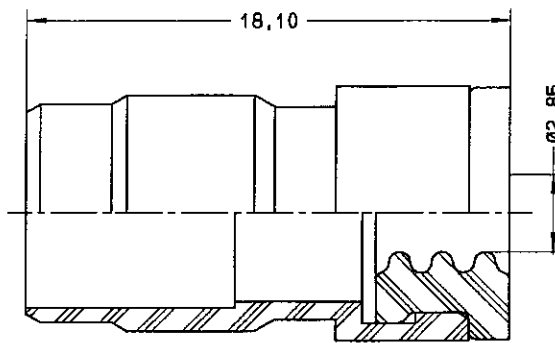

Série
MPX

CONTACT TRIAXIAL MALE TAILLE 8
POUR CABLE BIFILAIRE ECS 0700
POUR CONNECTEUR VERSION ETANCHE

Edition :
04 MAI 98

Page
1 / 1

SOUS-ENSEMBLE CONTACT EXTERIEUR MALE / CONTACT INTERMEDIAIRE FEMELLE

CONTACT CENTRAL MALE

FUT A SERTIR

ISOLANT ARRIERE

FERRULE

MANCHON D'ETANCHEITE

CABLAGE: VOIR SPECIFICATION RP 3364

CREATION
PEN: M980001002A
NOM: MACARI
DATE: 04 MAI 98
VERIF.: P. H. 0007

Edition	Modifications	Nom	Vérifié

RADIALL[®]