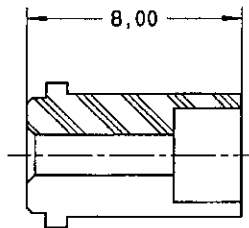

Série
MPX

CONTACT TRIAXIAL MALE TAILLE 8
POUR CABLE BIFILAIRE ECS 0700
POUR CONNECTEUR VERSION ETANCHE

Edition :
04 MAI 98

Page
1 / 1

SOUS-ENSEMBLE CONTACT EXTERIEUR MALE / CONTACT INTERMEDIAIRE FEMELLE

CONTACT CENTRAL MALE

FUT A SERTIR

ISOLANT ARRIERE

FERRULE

MANCHON D'ETANCHEITE

CABLAGE: VOIR SPECIFICATION RP 3364

CREATION
PEN: M980001002A
NOM: MACARI
DATE: 04 MAI 98
VERIF.: P. H. 0007

Edition	Modifications	Nom	Vérifié

RADIALL[®]