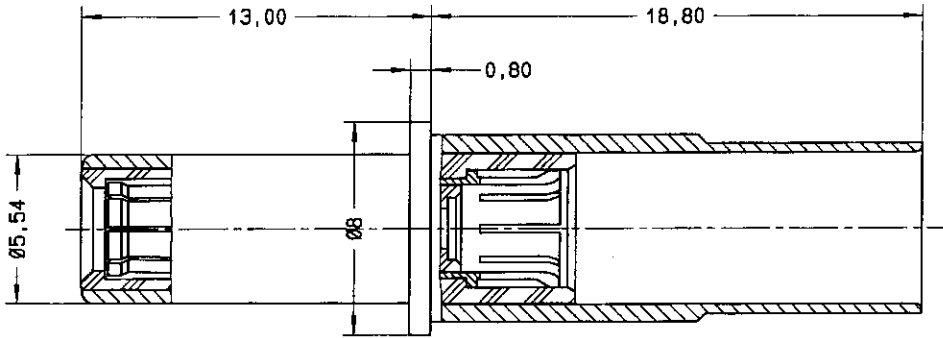

Série
MPX

CONTACT TRIAXIAL MALE TAILLE 8
POUR CABLE BIFILAIRE ECS 0700
POUR CONNECTEUR VERSION ETANCHE

Edition :
04 MAI 98

Page
1 / 1

SOUS-ENSEMBLE CONTACT EXTERIEUR MALE / CONTACT INTERMEDIAIRE FEMELLE

CONTACT CENTRAL MALE

FUT A SERTIR

ISOLANT ARRIERE

FERRULE

MANCHON D'ETANCHEITE

CABLAGE: VOIR SPECIFICATION RP 3364

CREATION
PEN: M980001002A
NOM: MACARI
DATE: 04 MAI 98
VERIF.: P. H. 0007

Edition	Modifications	Nom	Vérifié

RADIALL[®]