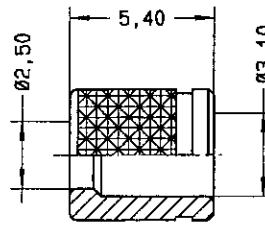

Série
MPX

CONTACT TRIAXIAL MALE TAILLE 8
POUR CABLE BIFILAIRE ECS 0700
POUR CONNECTEUR VERSION ETANCHE

Edition :
04 MAI 98

Page
1 / 1

SOUS-ENSEMBLE CONTACT EXTERIEUR MALE / CONTACT INTERMEDIAIRE FEMELLE

CONTACT CENTRAL MALE

FUT A SERTIR

ISOLANT ARRIERE

FERRULE

MANCHON D'ETANCHEITE

CABLAGE: VOIR SPECIFICATION RP 3364

CREATION
PEN: M980001002A
NOM: MACARI
DATE: 04 MAI 98
VERIF.: P. H. 0007

Edition	Modifications	Nom	Vérifié

RADIALL[®]