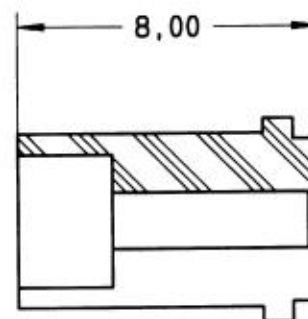

Série  
MPX

CONTACT TRIAXIAL FEMELLE TAILLE 8  
POUR CABLE BIFILAIRE ECS 0700  
POUR CONNECTEUR VERSION NON ETANCHE

Edition :  
04 MAI 98

Page  
1 / 1

SOUS-ENSEMBLE CONTACT EXTERIEUR FEMELLE / CONTACT INTERMEDIAIRE MALE

FUT A SERTIR

CONTACT CENTRAL FEMELLE

FERRULE

ISOLANT ARRIERE

CABLAGE: VOIR SPECIFICATION RP 3364

4110-9610

CREATION  
PEN: M980001002A  
NDM: MACARI  
DATE: 04 MAI 98  
VERIF.: F. HUGON

Edition	Modifications	Nom	Vérifié