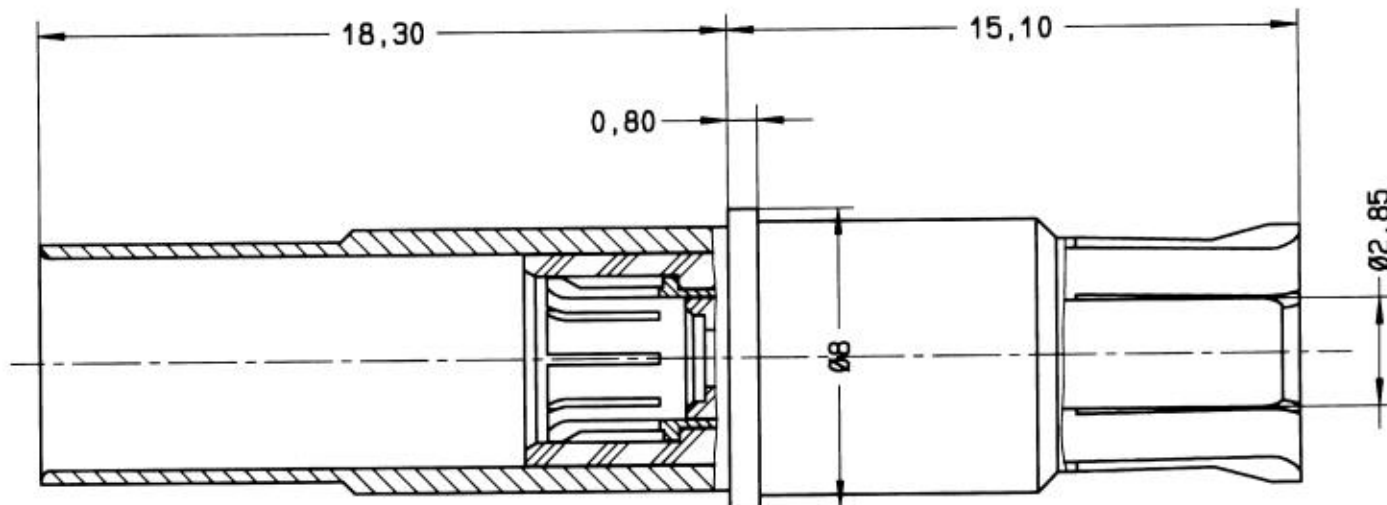

Série  
MPX

CONTACT TRIAXIAL FEMELLE TAILLE 8  
POUR CABLE BIFILAIRE ECS 0700  
POUR CONNECTEUR VERSION NON ETANCHE

Edition :  
04 MAI 98

Page  
1 / 1

SOUS-ENSEMBLE CONTACT EXTERIEUR FEMELLE / CONTACT INTERMEDIAIRE MALE

FUT A SERTIR

CONTACT CENTRAL FEMELLE

FERRULE

ISOLANT ARRIERE

CABLAGE: VOIR SPECIFICATION RP 3364

4110-9610

CREATION  
PEN: M980001002A  
NDM: MACARI  
DATE: 04 MAI 98  
VERIF.: F. HUGON

Edition	Modifications	Nom	Vérifié