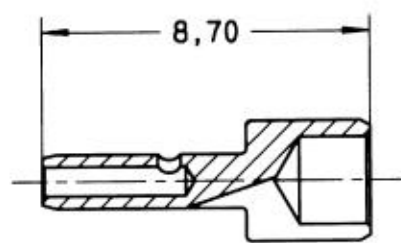

Série  
MPX

CONTACT TRIAXIAL FEMELLE TAILLE 8  
POUR CABLE BIFILAIRE ECS 0700  
POUR CONNECTEUR VERSION NON ETANCHE

Edition :  
04 MAI 98

Page  
1 / 1

SOUS-ENSEMBLE CONTACT EXTERIEUR FEMELLE / CONTACT INTERMEDIAIRE MALE

FUT A SERTIR

CONTACT CENTRAL FEMELLE

FERRULE

ISOLANT ARRIERE

CABLAGE: VOIR SPECIFICATION RP 3364

4110-9610

CREATION  
PEN: M980001002A  
NDM: MACARI  
DATE: 04 MAI 98  
VERIF.: F. HUGON

Edition	Modifications	Nom	Vérifié