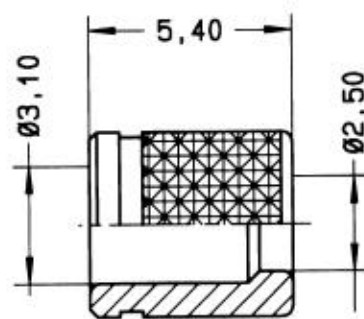

Série  
MPX

CONTACT TRIAXIAL FEMELLE TAILLE 8  
POUR CABLE BIFILAIRE ECS 0700  
POUR CONNECTEUR VERSION NON ETANCHE

Edition :  
04 MAI 98

Page  
1 / 1

SOUS-ENSEMBLE CONTACT EXTERIEUR FEMELLE / CONTACT INTERMEDIAIRE MALE

FUT A SERTIR

CONTACT CENTRAL FEMELLE

FERRULE

ISOLANT ARRIERE

CABLAGE: VOIR SPECIFICATION RP 3364

4110-9610

CREATION  
PEN: M980001002A  
NDM: MACARI  
DATE: 04 MAI 98  
VERIF.: F. HUGON

Edition	Modifications	Nom	Vérifié