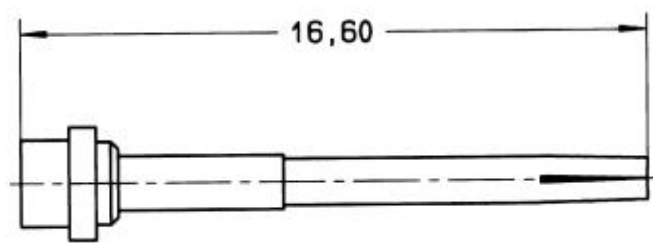

Série  
MPX

CONTACT TRIAXIAL FEMELLE TAILLE 8  
POUR CABLE BIFILAIRE ECS 0700  
POUR CONNECTEUR VERSION NON ETANCHE

Edition :  
04 MAI 98

Page  
1 / 1

SOUS-ENSEMBLE CONTACT EXTERIEUR FEMELLE / CONTACT INTERMEDIAIRE MALE

FUT A SERTIR

CONTACT CENTRAL FEMELLE

FERRULE

ISOLANT ARRIERE

CABLAGE: VOIR SPECIFICATION RP 3364

4110-9610

CREATION  
PEN: M980001002A  
NDM: MACARI  
DATE: 04 MAI 98  
VERIF.: F. HUGON

Edition	Modifications	Nom	Vérifié