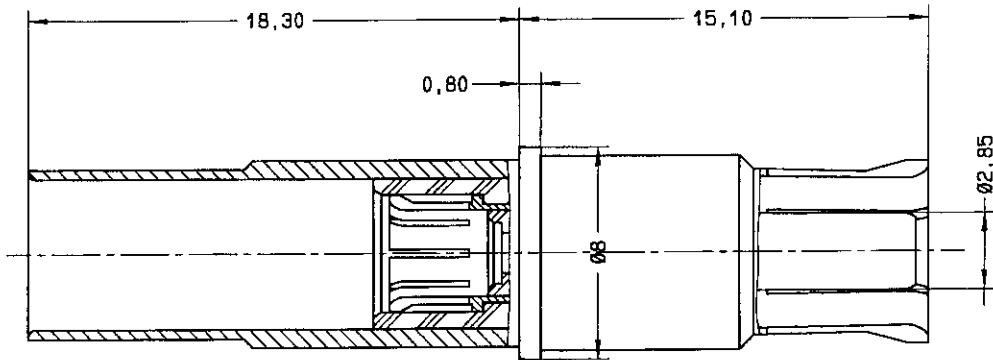

Série  
MPX

CONTACT TRIAXIAL FEMELLE TAILLE 8  
POUR CABLE BIFILAIRE ECS 0700  
POUR CONNECTEUR VERSION ETANCHE

Edition :  
04 MAI 98

Page  
1 / 1

SOUS-ENSEMBLE CONTACT EXTERIEUR FEMELLE / CONTACT INTERMEDIAIRE MALE

FUT A SERTIR

CONTACT CENTRAL FEMELLE

FERRULE

ISOLANT ARRIERE

MANCHON D'ETANCHEITE

CABLAGE: VOIR SPECIFICATION PP 3364

CREATION				
PEN: M980001002A				
NOM: MACARI				
DATE: 04 MAI 98				
VERIF.: P. HUGONZ	Edition	Modifications	Nom	Vérifié