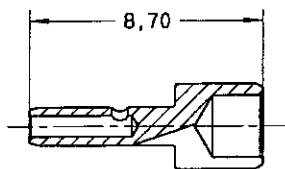

Série  
MPX

CONTACT TRIAXIAL FEMELLE TAILLE 8  
POUR CABLE BIFILAIRE ECS 0700  
POUR CONNECTEUR VERSION ETANCHE

Edition :  
04 MAI 98

Page  
1 / 1

SOUS-ENSEMBLE CONTACT EXTERIEUR FEMELLE / CONTACT INTERMEDIAIRE MALE

FUT A SERTIR

CONTACT CENTRAL FEMELLE

FERRULE

ISOLANT ARRIERE

MANCHON D'ETANCHEITE

CABLAGE: VOIR SPECIFICATION PP 3364

CREATION				
PEN: M980001002A				
NOM: MACARI				
DATE: 04 MAI 98				
VERIF.: P. HUGONZ	Edition	Modifications	Nom	Vérifié