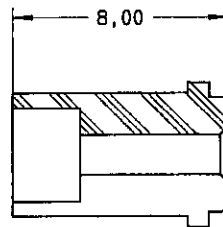

Série  
MPX

CONTACT TRIAXIAL FEMELLE TAILLE 8  
POUR CABLE BIFILAIRE ECS 0700  
POUR CONNECTEUR VERSION ETANCHE

Edition :  
04 MAI 98

Page  
1 / 1

SOUS-ENSEMBLE CONTACT EXTERIEUR FEMELLE / CONTACT INTERMEDIAIRE MALE

FUT A SERTIR

CONTACT CENTRAL FEMELLE

FERRULE

ISOLANT ARRIERE

MANCHON D'ETANCHEITE

CABLAGE: VOIR SPECIFICATION PP 3364

CREATION				
PEN: M980001002A				
NOM: MACARI				
DATE: 04 MAI 98				
VERIF.: P. HUGONZ	Edition	Modifications	Nom	Vérifié