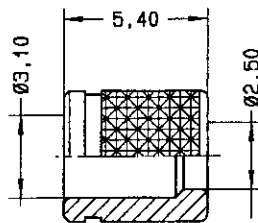

Série  
MPX

CONTACT TRIAXIAL FEMELLE TAILLE 8  
POUR CABLE BIFILAIRE ECS 0700  
POUR CONNECTEUR VERSION ETANCHE

Edition :  
04 MAI 98

Page  
1 / 1

SOUS-ENSEMBLE CONTACT EXTERIEUR FEMELLE / CONTACT INTERMEDIAIRE MALE

FUT A SERTIR

CONTACT CENTRAL FEMELLE

FERRULE

ISOLANT ARRIERE

MANCHON D'ETANCHEITE

CABLAGE: VOIR SPECIFICATION PP 3364

CREATION				
PEN: M980001002A				
NOM: MACARI				
DATE: 04 MAI 98				
VERIF.: P. HUGONZ	Edition	Modifications	Nom	Vérifié