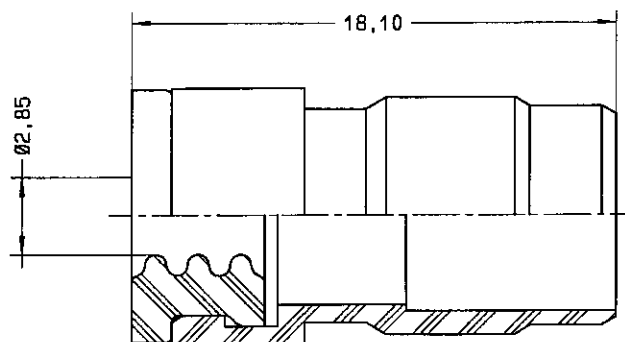

Série  
MPX

CONTACT TRIAXIAL FEMELLE TAILLE 8  
POUR CABLE BIFILAIRE ECS 0700  
POUR CONNECTEUR VERSION ETANCHE

Edition :  
04 MAI 98

Page  
1 / 1

SOUS-ENSEMBLE CONTACT EXTERIEUR FEMELLE / CONTACT INTERMEDIAIRE MALE

FUT A SERTIR

CONTACT CENTRAL FEMELLE

FERRULE

ISOLANT ARRIERE

MANCHON D'ETANCHEITE

CABLAGE: VOIR SPECIFICATION PP 3364

CREATION				
PEN: M980001002A				
NOM: MACARI				
DATE: 04 MAI 98				
VERIF.: P. HUGONZ	Edition	Modifications	Nom	Vérifié