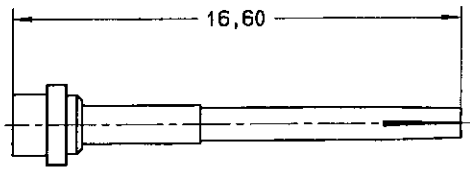

Série  
MPX

CONTACT TRIAXIAL FEMELLE TAILLE 8  
POUR CABLE BIFILAIRE ECS 0700  
POUR CONNECTEUR VERSION ETANCHE

Edition :  
04 MAI 98

Page  
1 / 1

SOUS-ENSEMBLE CONTACT EXTERIEUR FEMELLE / CONTACT INTERMEDIAIRE MALE

FUT A SERTIR

CONTACT CENTRAL FEMELLE

FERRULE

ISOLANT ARRIERE

MANCHON D'ETANCHEITE

CABLAGE: VOIR SPECIFICATION PP 3364

CREATION				
PEN: M980001002A				
NOM: MACARI				
DATE: 04 MAI 98				
VERIF.: P. HUGONZ	Edition	Modifications	Nom	Vérifié