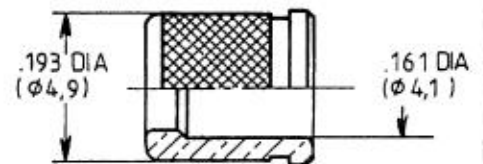

CABLES : EN 3375 AND MIL.C.17/176 00002

SOCKET BODY CONTACT WITH  
PIN INTERMEDIATE CONTACT SUBASSEMBLY

SOCKET CENTER CONTACT ASSEMBLY

INTERMEDIATE CONTACT CRIMP POT

REAR INSULATOR

FERRULE FOR SINGLE BRAID

FERRULE FOR DOUBLE BRAID

SEE WIRING INSTRUCTIONS RP3364

IND	MODIFICATIONS	DATE	VISA
Création	Date 13_2_91		
Mise à jour	Date _____		

Ces renseignements vous sont donnés à titre indicatif. Dans le but constant d'améliorer nos produits, nous nous réservons le droit d'apporter toutes modifications jugées utiles.