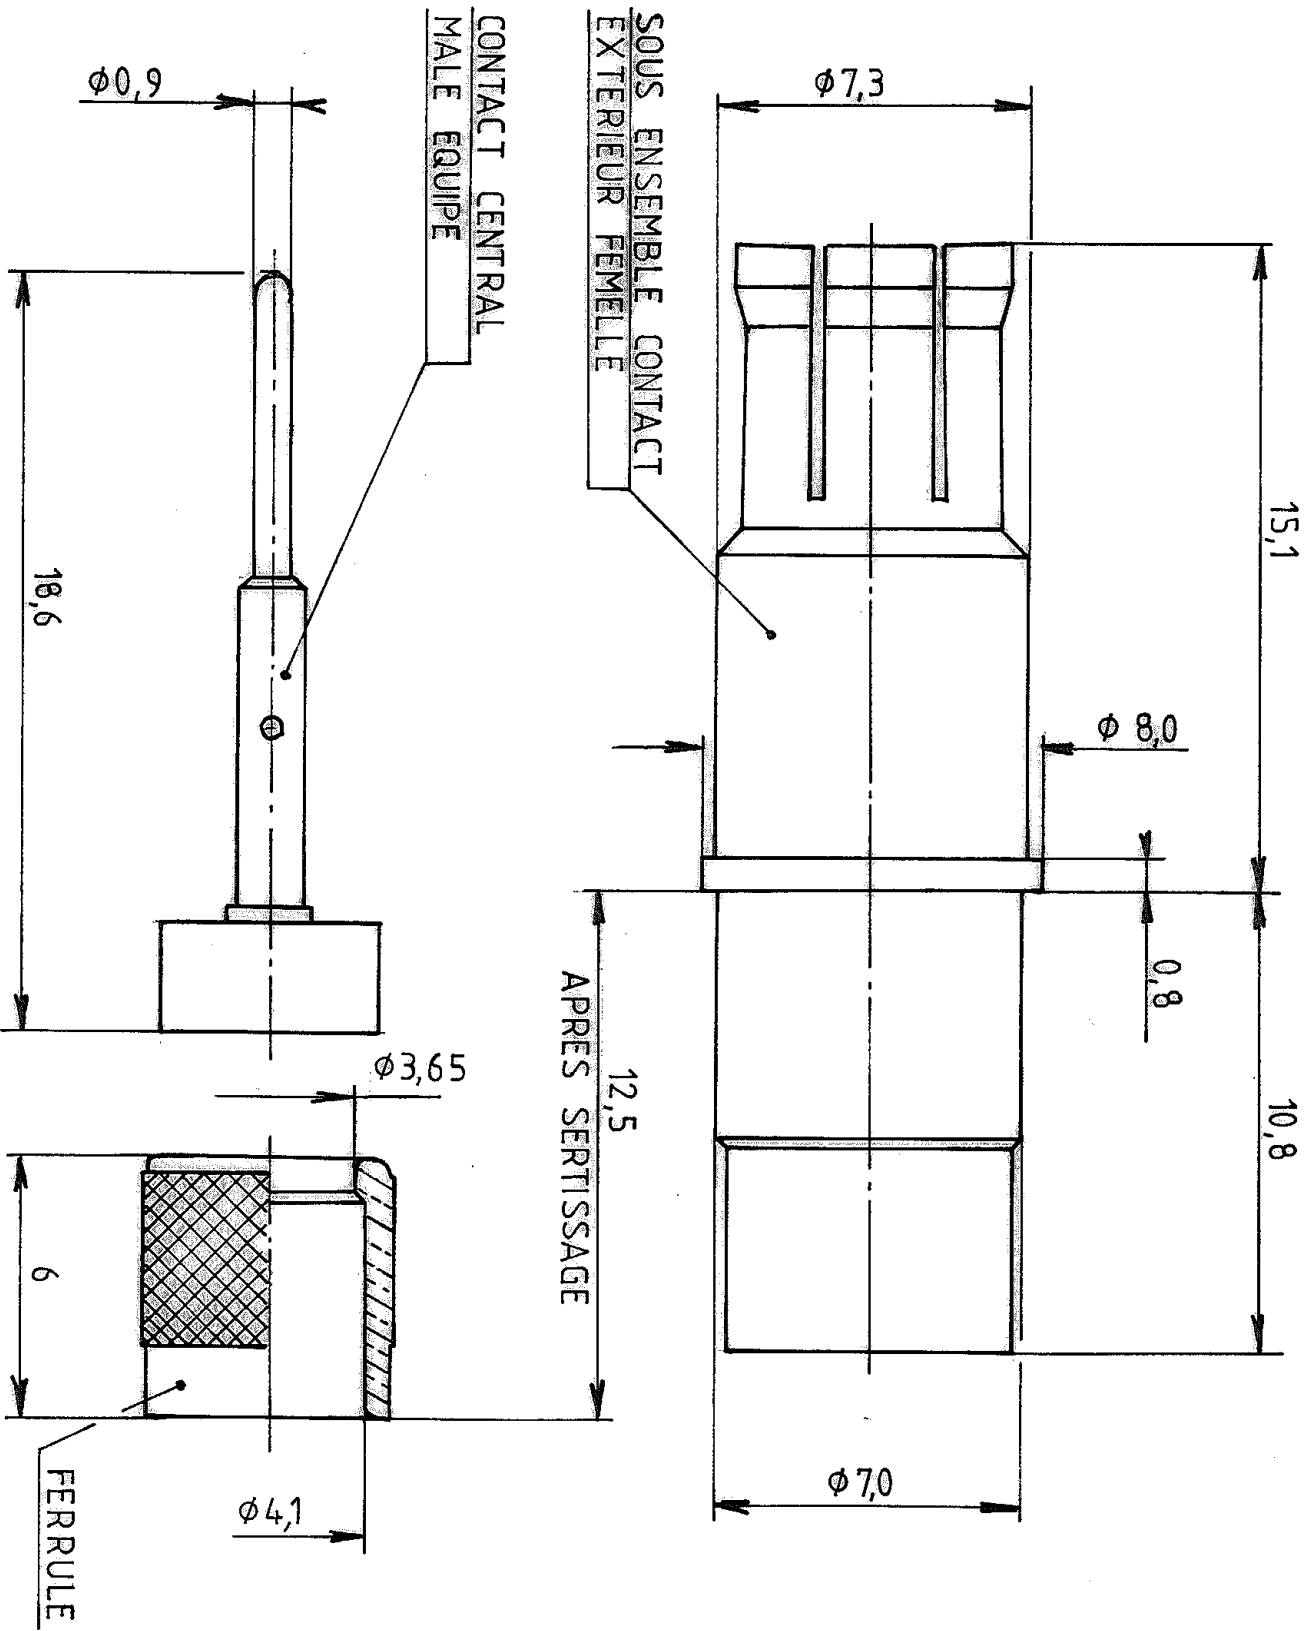

**RADIALLE**<sup>®</sup>

CONNECTEURS MULTICONTACTS

FICHE TECHNIQUE

618 035

Page /

TITRE : CONTACT COAXIAL FEMELLE TAILLE 8  
CABLE: ASNE 0691 WM

Edition : \_\_\_\_\_

SERIE : MPX \_\_\_\_\_

PEN : 91.002

CABLAGE VOIR SPECIFICATION RP7135

RP7285

2133 - 8909

|             |      |                           |   |      |      |
|-------------|------|---------------------------|---|------|------|
| IND         | A    | φ INT. FERRULE 3,5 → 3,65 | MODIFICATIONS   | DATE | VISA |
| Création    | Date | 14.1.91                   | Ces renseignements vous sont donnés à titre indicatif. Dans le but constant d'améliorer nos produits, nous nous réservons le droit d'apporter toutes modifications jugées utiles.                                   |      |      |
| Mise à jour | Date |                           | <b>RADIALLE</b> <sup>®</sup><br>101, Rue Philibert Hoffmann - Z.I. Ouest<br>93116 ROSNY/S/BOIS Cedex (France)<br>Tél. : (1) 48 54 80 40 - Fin 89 : (1) 49 35 35 35<br>Fax : (1) 48 54 63 63<br>Téléx : RADIA 235220 |      |      |