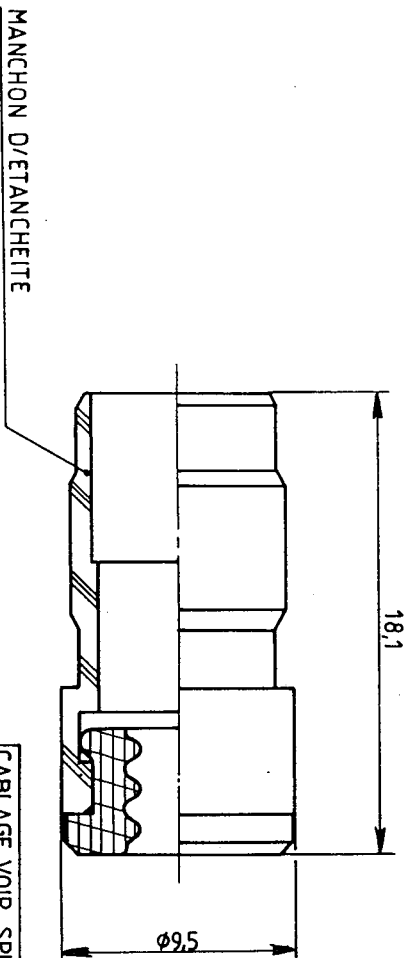

RADIALL®

CONNECTEURS MULTICONTACTS

FICHE TECHNIQUE

618 035 001

Edition : _____

Page _____

TITRE : CONTACT COAXIAL FEMELLE TAILLE 8 VERSION ETANCHE

SERIE : MPX _____

CABLE ASNE 0691 WM

PEN : 91.002

IND	A	IND	IND
	Φ INT. FERRULE 35 → 3,65	MODIFICATIONS	DATE
			21-01-91
			0-C
			VISA

Création Date 14.1.91

2133 - 8909 RP7285.001