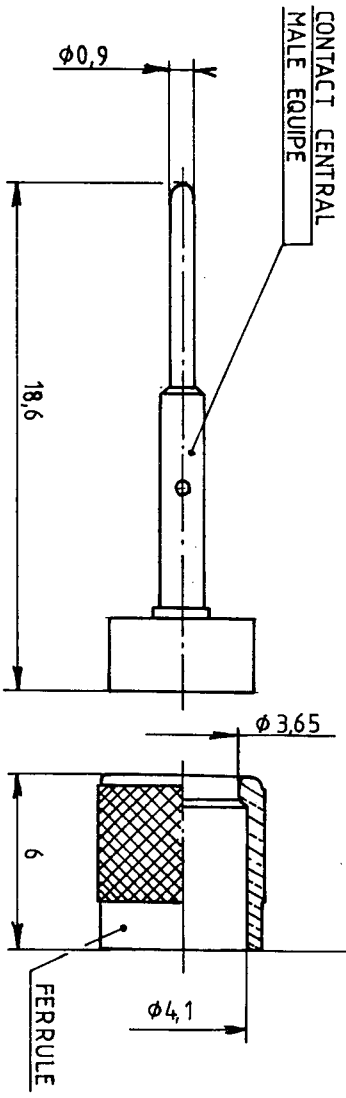

RADIALL®

CONNECTEURS MULTICONTACTS

FICHE TECHNIQUE

618 035 001

Edition : _____

Page _____

TITRE : CONTACT COAXIAL FEMELLE TAILLE 8 VERSION ETANCHE

SERIE : MPX _____

CABLE ASNE 0691 WM

PEN : 91.002

IND	A	IND	IND
	Φ INT. FERRULE 35 → 3,65	MODIFICATIONS	DATE
			21-01-91
			0-C
			VISA

Création Date 14.1.91

2133 - 8909 RP7285.001