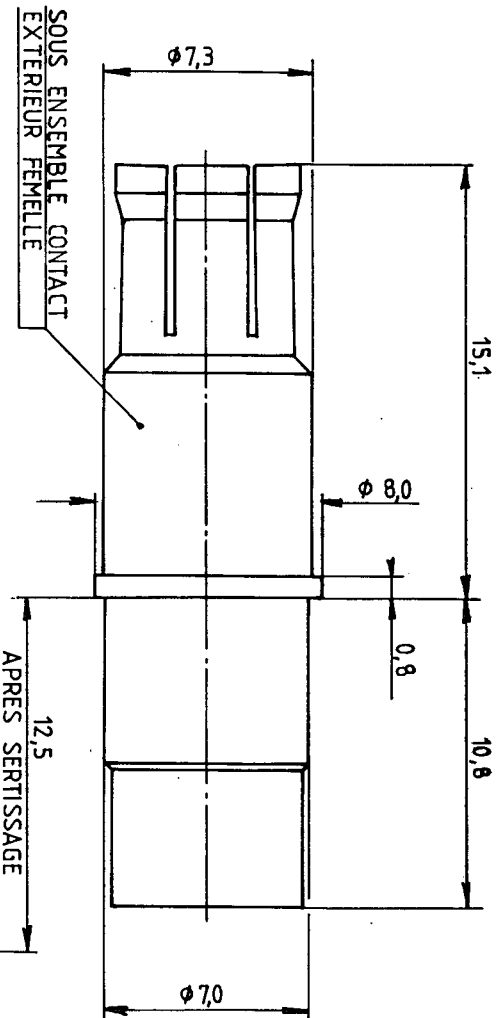

RADIALL®

CONNECTEURS MULTICONTACTS

FICHE TECHNIQUE

618 035 001

Edition : _____

Page _____

TITRE : CONTACT COAXIAL FEMELLE TAILLE 8 VERSION ETANCHE

SERIE : MPX _____

CABLE ASNE 0691 WM

PEN : 91.002

IND	A	IND	IND
	Φ INT. FERRULE 35 → 3,65	MODIFICATIONS	DATE
			21-01-91
			0-C
			VISA

Création Date 14.1.91

2133 - 8909 RP7285.001