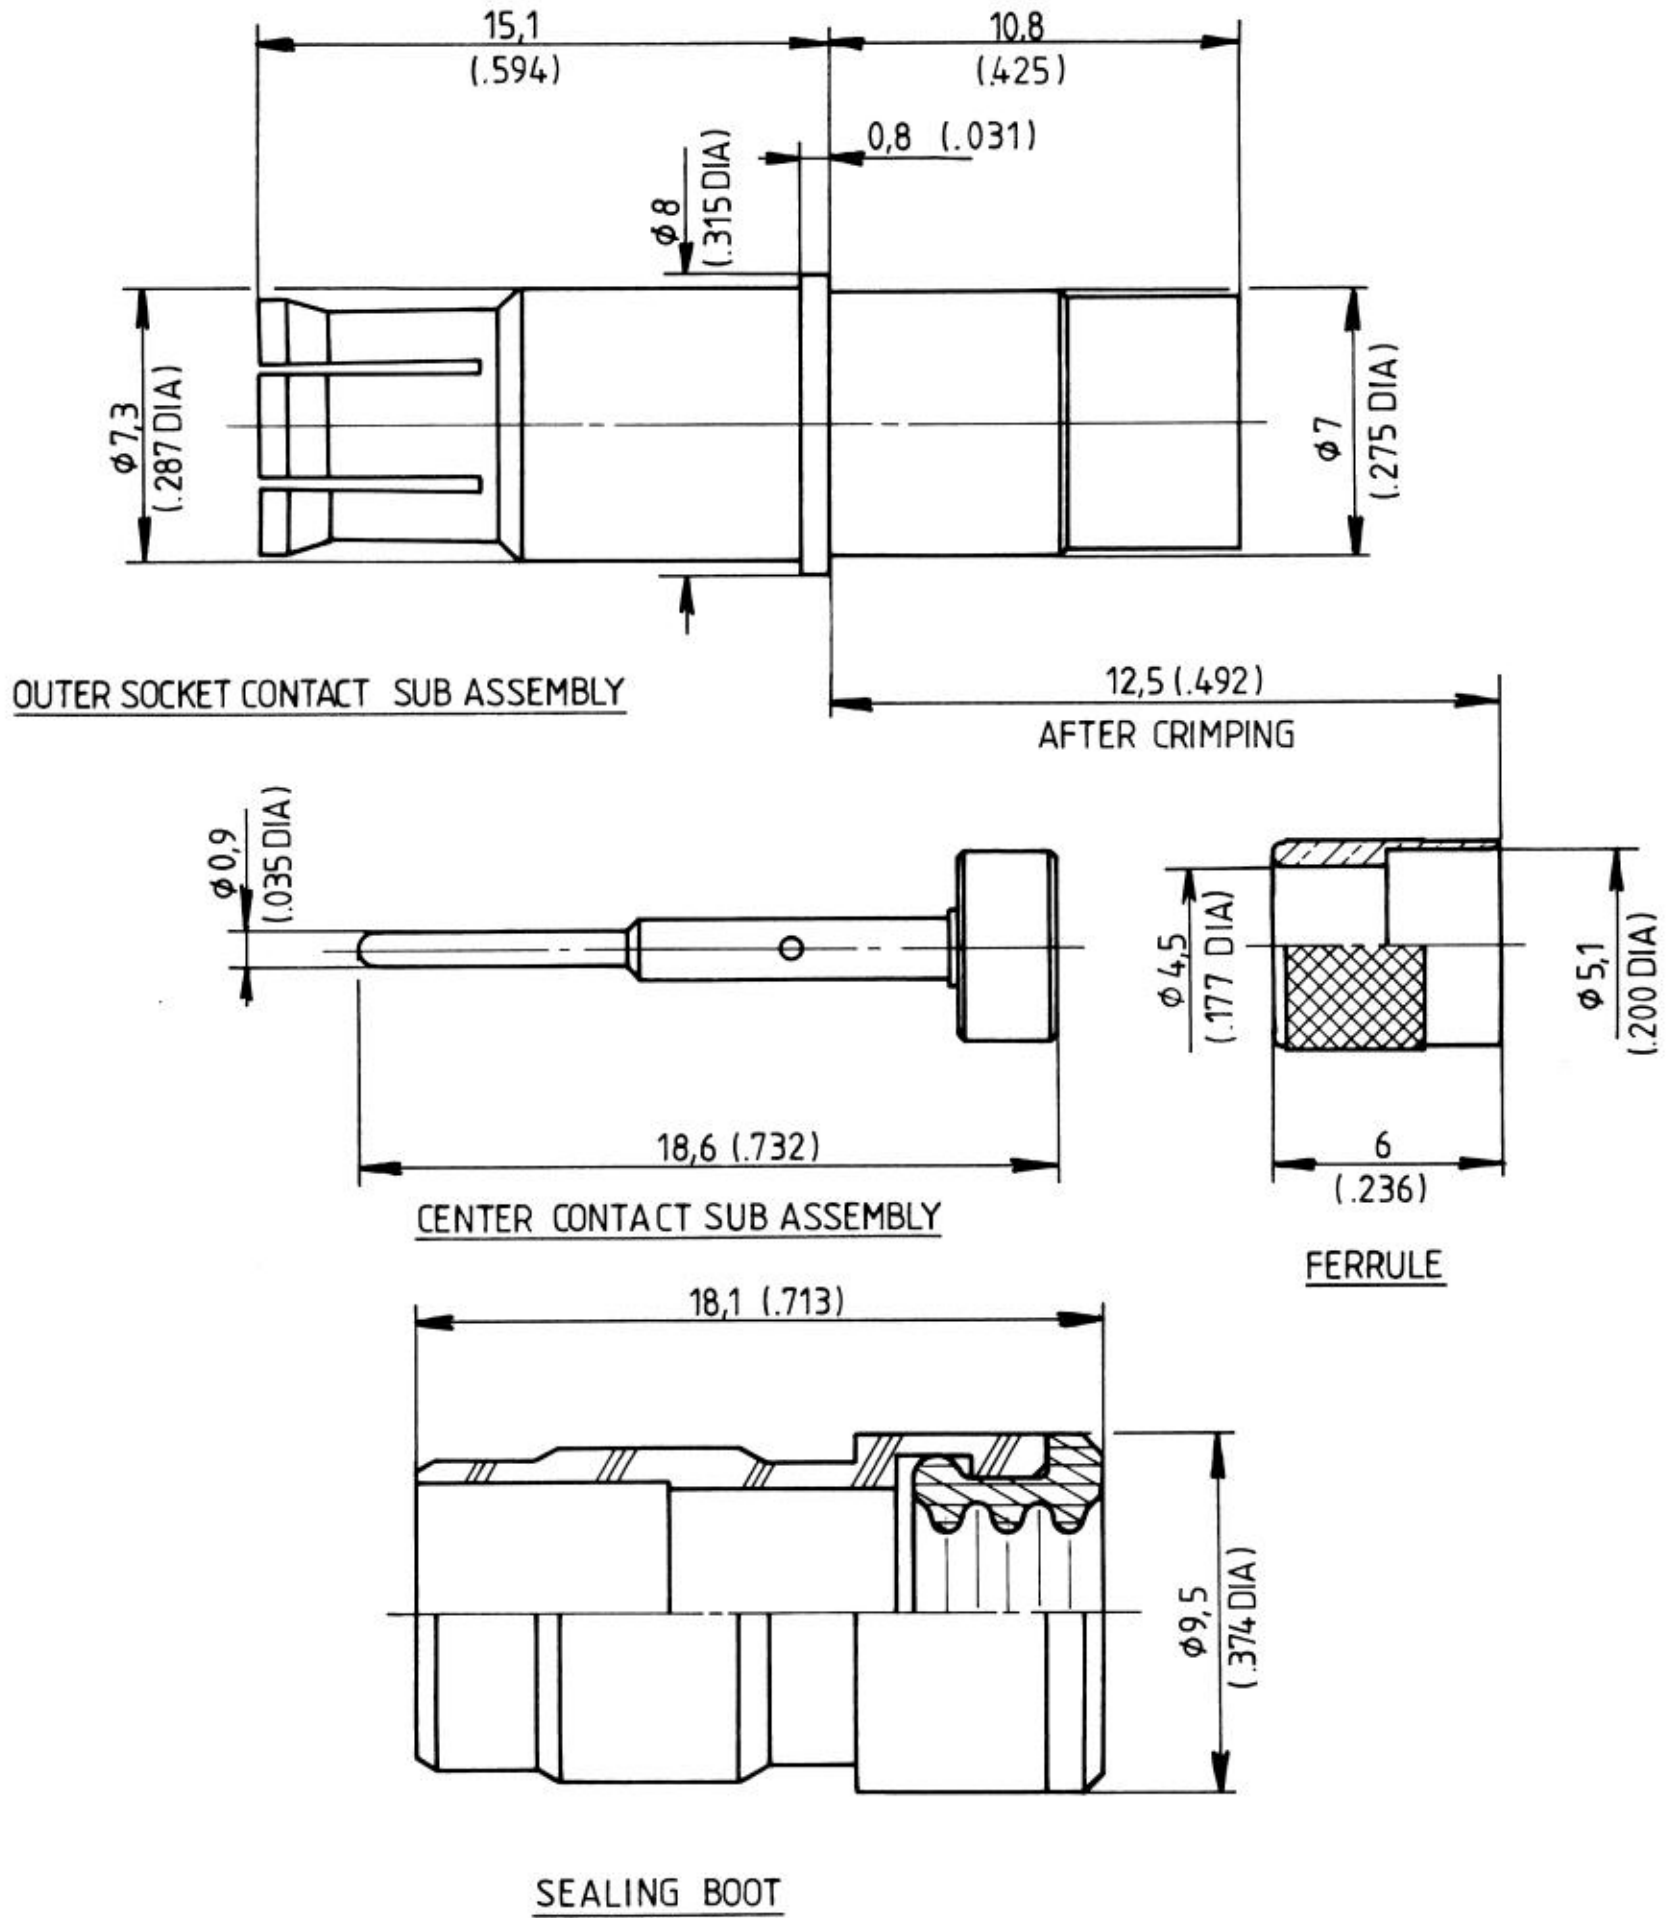

**RADIALL®**  
MULTIPIN CONNECTOR

SALES DRAWING

618 033 001

Edition : \_\_\_\_\_

Page \_\_\_\_\_

TITRE : SIZE 8 COAXIAL SOCKET CONTACT (ENVIRONMENTAL) FOR RG400 CABLE

SERIE : MPX

PEN : 90 086

DIMENSIONS : MM (INCHES)

SEE WIRING INSTRUCTIONS RP 6523

IND	MODIFICATIONS	DATE	VISA
Creation	Date 2_1_91		
Mise à jour	Date _____		

Ces renseignements vous sont donnés à titre indicatif. Dans le but constant d'améliorer nos produits, nous nous réservons le droit d'apporter toutes modifications jugées utiles.