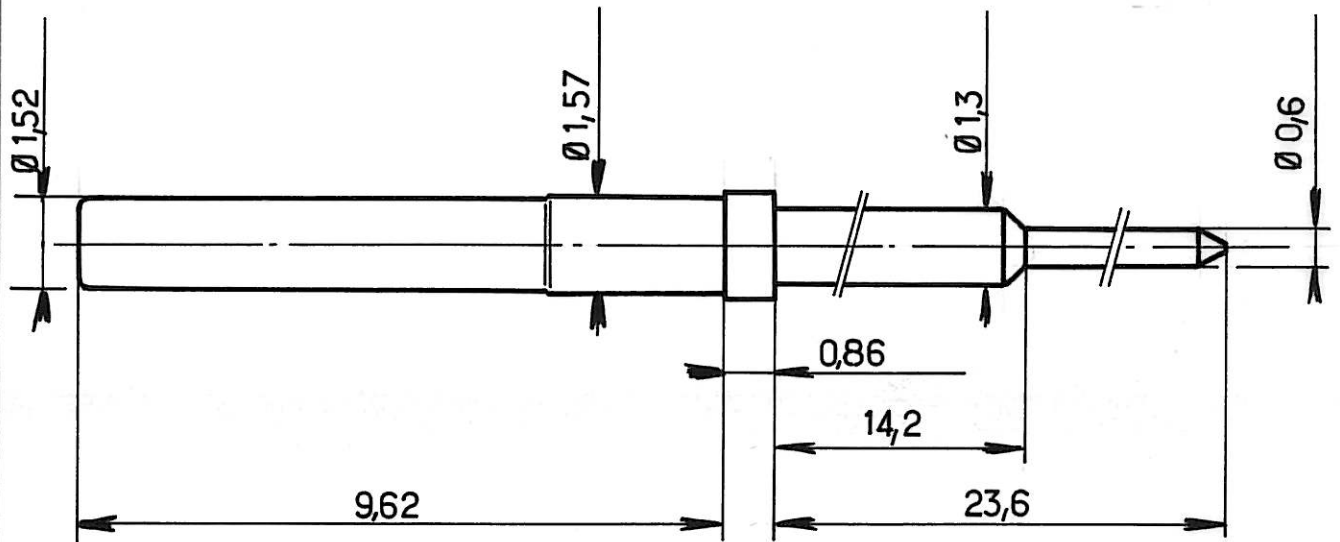

Série
DSX

Désignation **Contact femelle taille 22**
à picot Ø0,6

616 303

Matière : contact : alliage de cuivre
tube de protection : acier inox
Protection : or sous-couche nickel

Ce document est la propriété de la Sté SOGIE, il ne peut être reproduit ni communiqué à des tiers sans autorisation écrite.