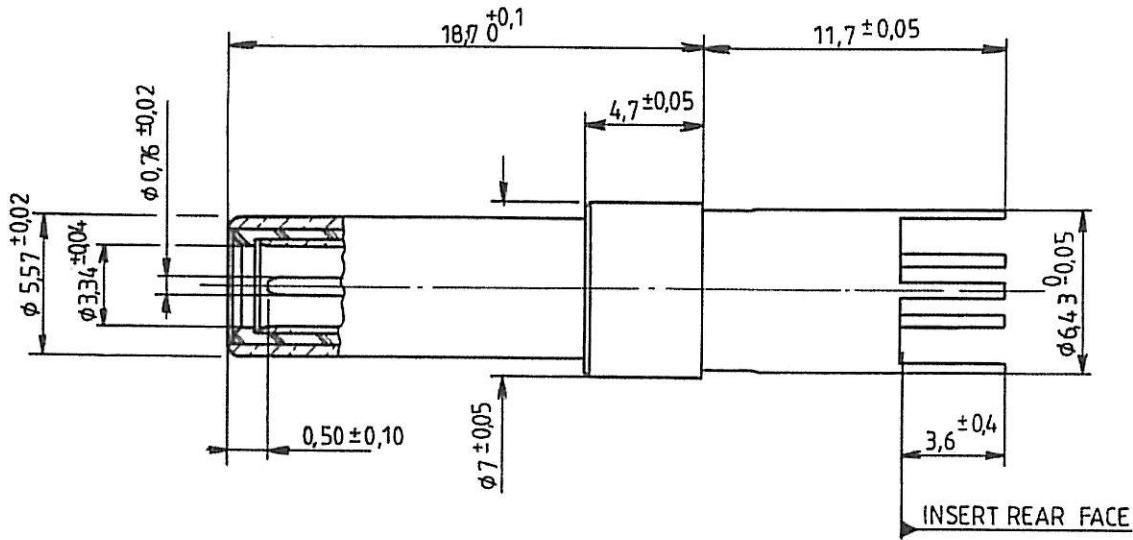

RADIALL[®]
SOGIE DIVISION

SALES DRAWING

616 195 003

TITRE : SIZE 5 PC POST PIN TRIAXIAL CONTACT

Edition : _____

Page _____

SERIE : DSX

PEN : 89 078

P.C. DRILL PATTERN

MATERIAL AND FINISH:

ALL METAL PART : COPPER ALLOY_ GOLD ($1,27 \mu\text{m}$) OVER NICKEL UNDERPLATE
DIELECTRIC PARTS: TEFLON

EXTRACTION TOOL : M81969/28_01

21.31. 8909 RP6433

-	Title updated	06 09 2011	DUPUIS
-	$0,50 \pm 0,10$ WAS $1,55 \pm 0,35$	16.4.92	JPM
IND	MODIFICATIONS	DATE	VISA
Création	Date 1_11_90		
Mise à jour	Date _____	101, Rue Philibert Hoffmann - Z.1. Ouest 93116 ROSNY/S/BOIS Cedex (France) Tél. : (1) 48 54 80 40 - Fax 89 : (1) 48 35 35 35 Fax : (1) 48 54 63 63 Téléc : RADIA 235220	