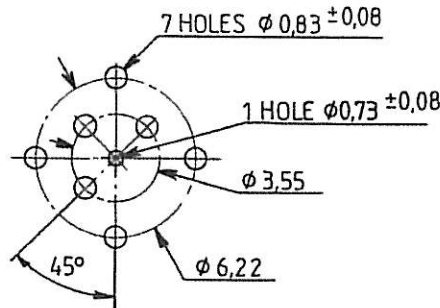

RADIALL[®]
SOGIE DIVISION

SALES DRAWING

616 195 003

TITRE : SIZE 5 PC POST PIN TRIAXIAL CONTACT

Edition : _____

Page _____

SERIE : DSX

PEN : 89 078

P.C. DRILL PATTERN

MATERIAL AND FINISH:

ALL METAL PART : COPPER ALLOY_ GOLD ($1,27 \mu\text{m}$) OVER NICKEL UNDERPLATE
DIELECTRIC PARTS: TEFLON

EXTRACTION TOOL : M81969/28_01

21.31. 8909 RP6433

-	Title updated	06 09 2011	DUPUIS
-	$0,50 \pm 0,10$ WAS $1,55 \pm 0,35$	16.4.92	JPM
IND	MODIFICATIONS	DATE	VISA
Création	Date 1_11_90		
Mise à jour	Date _____	101, Rue Philibert Hoffmann - Z.1. Ouest 93116 ROSNY/S/BOIS Cedex (France) Tél. : (1) 48 54 80 40 - Fax 89 : (1) 48 35 35 35 Fax : (1) 48 54 63 63 Téléc : RADIA 235220	