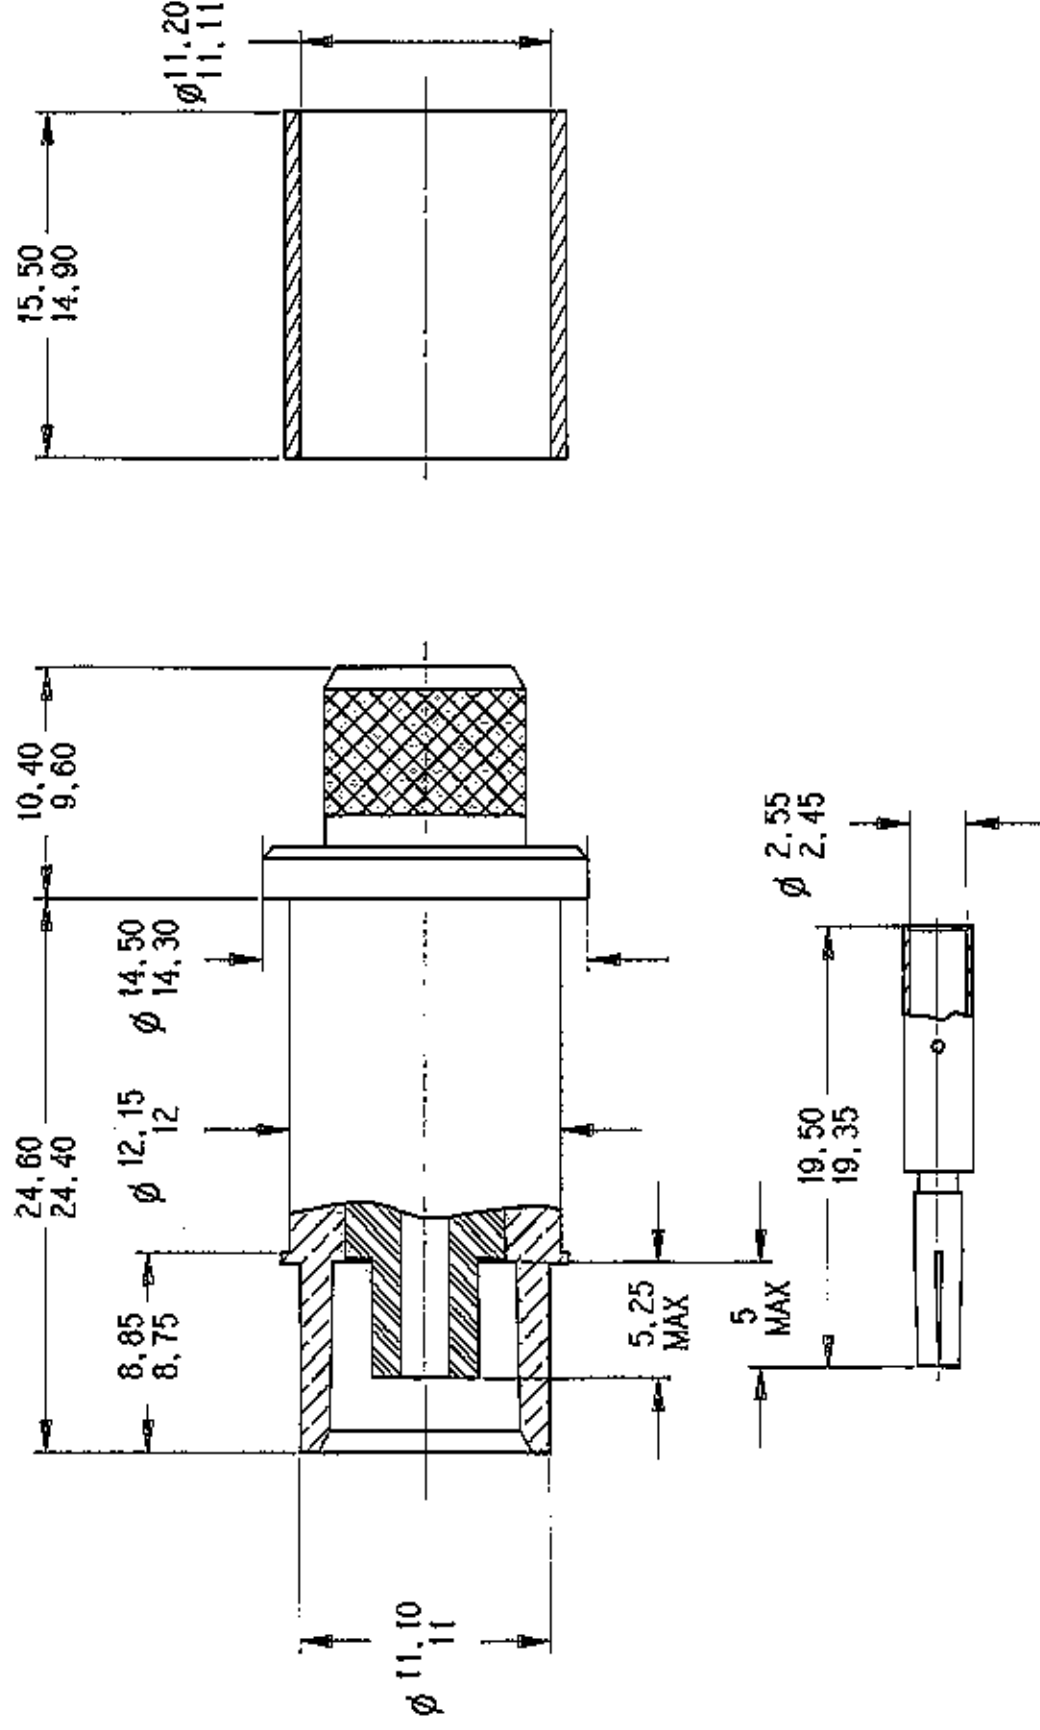

RADIALL
CONNECTEURS MULTICONTACTS

FICHE TECHNIQUE

616111

TITRE :

CONTACT COAXIAL FEMELLE TAILLE 3
POUR CABLES RG225 ET KX24

Edition : LF

Page

SERIE : DSX

1 / 1

PEN :

MATIERE ET PROTECTION :
PIECES METALLIQUES : ALLIAGE DE CUIVRE -OR SUR SOUS COUCHE NICKEL
ISOLANT : PTFE

DENDJAGE DU CABLE

OUTILLAGE DE CABLAGE :

CONTACT CENTRAL :

PINCE : M22520/1-01 (RADIALL 282291) SELECTEUR SUR 8

POSITIONNEUR : M22520/1-13 (RADIALL 282997)

CONTACT EXTERIEUR :

PINCE : M22520/5-01 (RADIALL 282293)

MACHOIRE : M22520/5-61 (RADIALL 282247) HEX. 10.9 SUR PLATS

A REDESSINE PAR DAO

28.11.91 LF

MODIFICATIONS