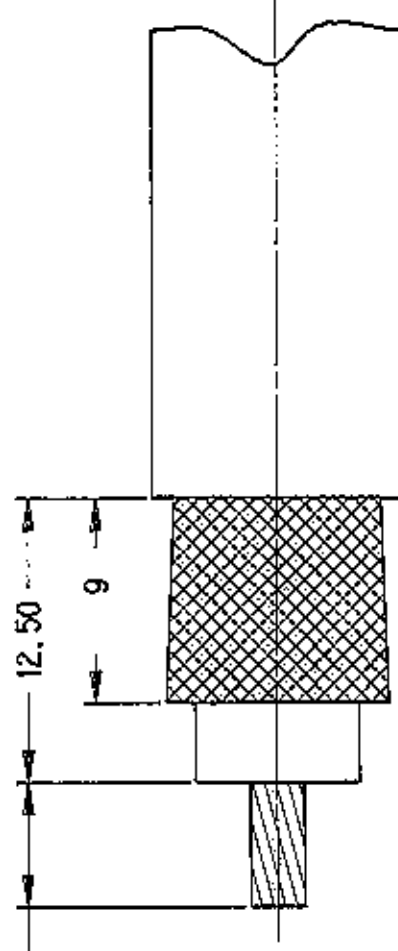

RADIALL
CONNECTEURS MULTICONTACTS

FICHE TECHNIQUE

616111

TITRE :

CONTACT COAXIAL FEMELLE TAILLE 3
POUR CABLES RG225 ET KX24

Edition : LF

Page

SERIE : DSX

1 / 1

PEN :

MATIERE ET PROTECTION :
PIECES METALLIQUES : ALLIAGE DE CUIVRE -OR SUR SOUS COUCHE NICKEL
ISOLANT : PTFE

DENDJAGE DU CABLE

OUTILLAGE DE CABLAGE :

CONTACT CENTRAL :

PINCE : M22520/1-01 (RADIALL 282291) SELECTEUR SUR 8

POSITIONNEUR : M22520/1-13 (RADIALL 282997)

CONTACT EXTERIEUR :

PINCE : M22520/5-01 (RADIALL 282293)

MACHOIRE : M22520/5-61 (RADIALL 282247) HEX. 10.9 SUR PLATS

A REDESSINE PAR DAO

28.11.91 LF

MODIFICATIONS