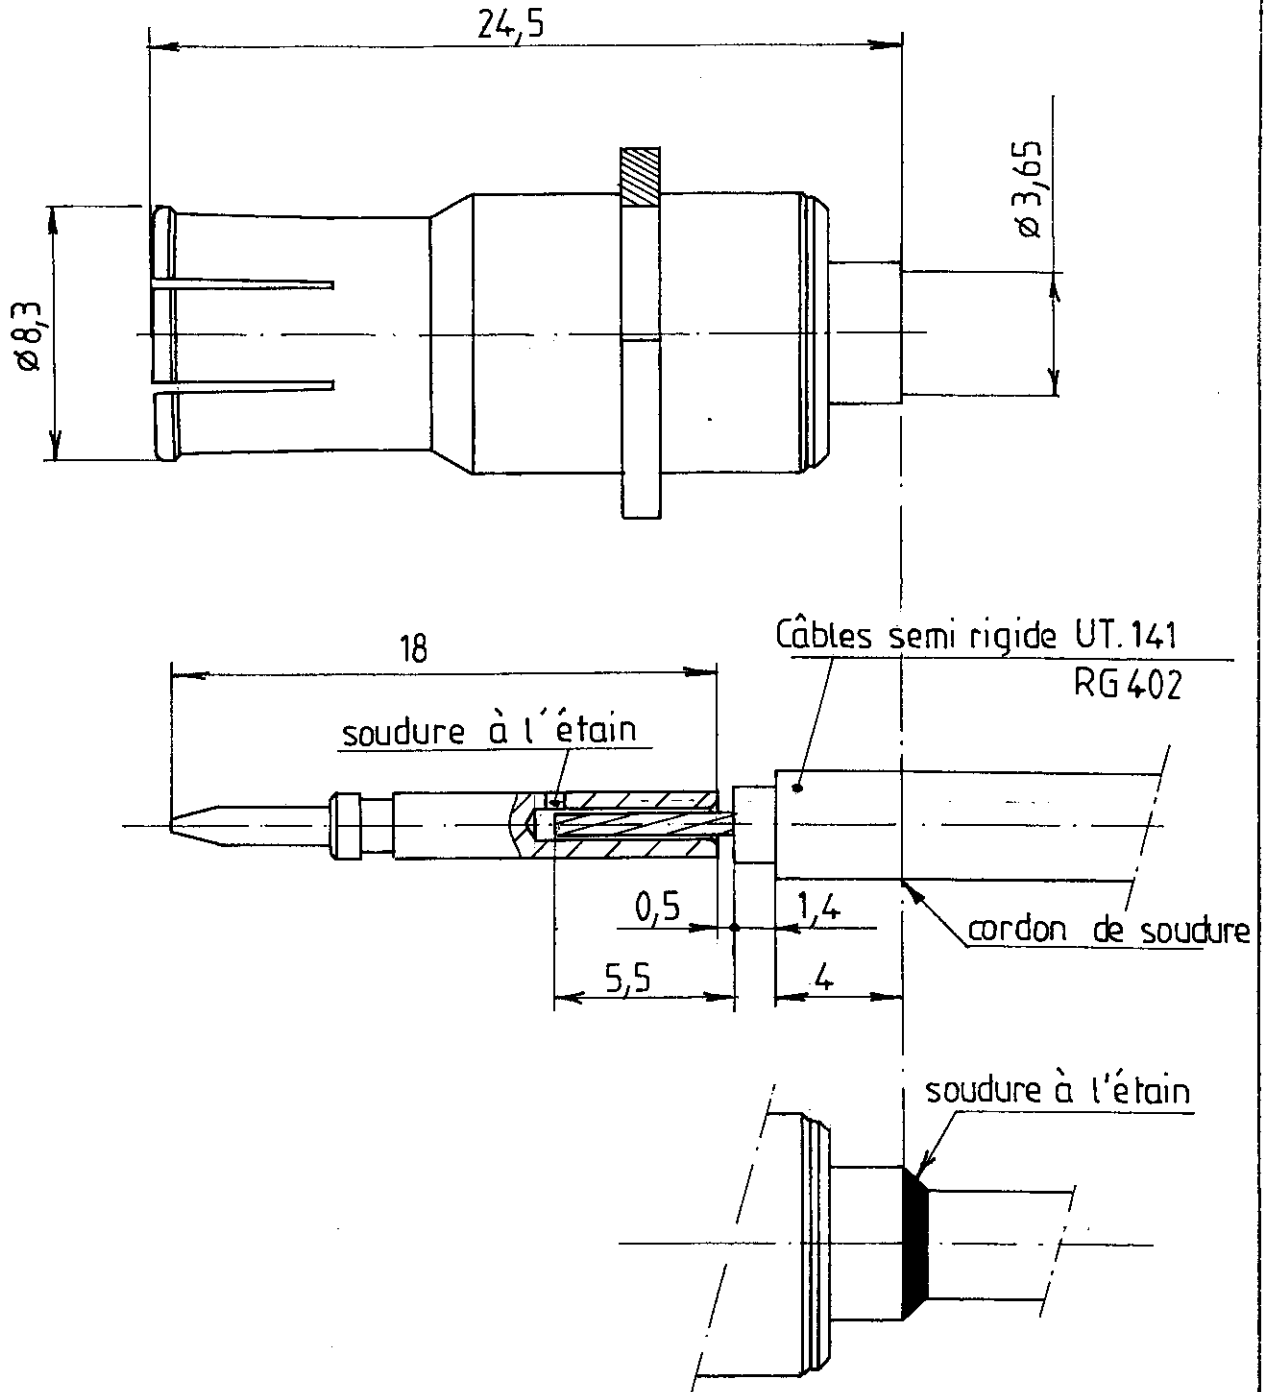

Série
DSX

Désignation Contact coaxial mâle taille 3
pour câbles UT.141 et RG402

616 014

Protection : contact central et contact de masse : nickelé doré

Dessiné le : 28-1-86
par : MARIE

PEN

A Plan refait, nouvelle conception
Indice MODIFICATIONS