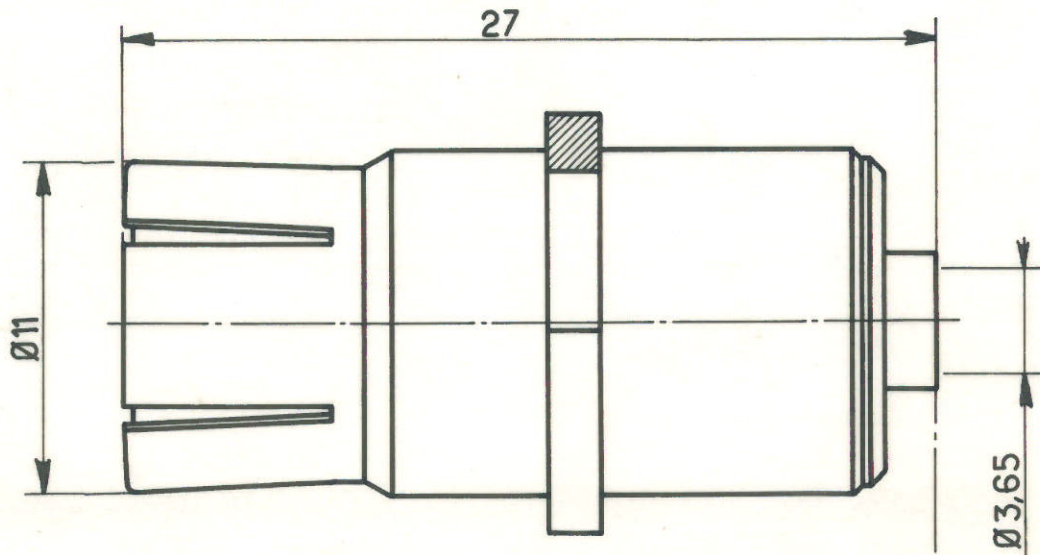

Série  
DSX

Désignation **Contact coaxial mâle taille 1**  
pour câbles UT.141 et RG402

**616 005**

Protection: contact central et contact de masse : nickelé doré

Ce document est la propriété de la Sté SOGIE, il n'est pas à reproduire sans autorisation