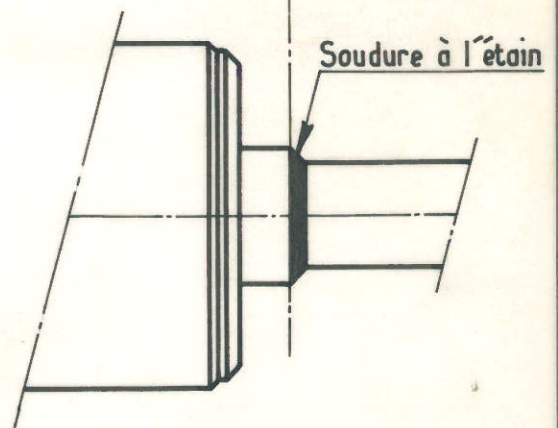

Série  
DSX

Désignation **Contact coaxial mâle taille 1**  
pour câbles UT.141 et RG402

**616 005**

Protection: contact central et contact de masse : nickelé doré

Ce document est la propriété de la Sté SOGIE, il n'est pas à reproduire sans autorisation