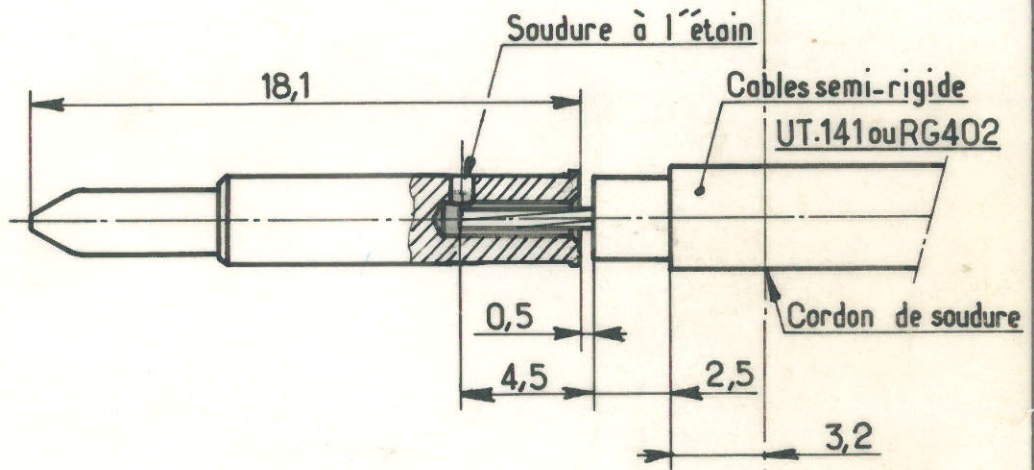

Série  
DSX

Désignation **Contact coaxial mâle taille 1**  
pour câbles UT.141 et RG402

**616 005**

Protection: contact central et contact de masse : nickelé doré

Ce document est la propriété de la Sté SOGIE, il n'est pas à reproduire sans autorisation