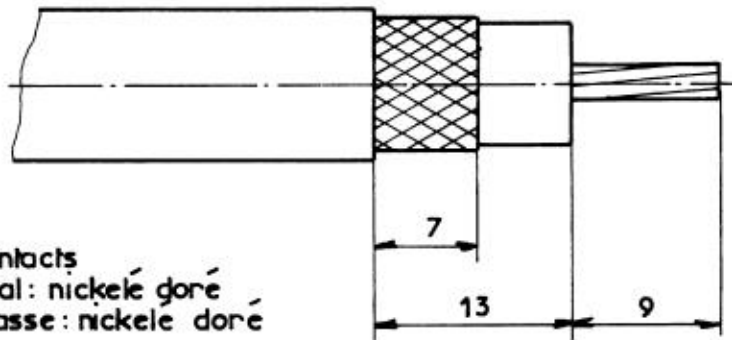

Série  
DSX

Désignation **Contact coax femelle taille 3**  
pour cables RG 214, RG 225

**610 118**

Dénudage du cable

Protection des contacts

- Contact central : nickelé doré
- Contact de masse : nickelé doré

Cablage

- Conducteur central : à souder
- Conducteur extérieur : à sertir
- Pince : 282 293 (M 22520/5.01)
- Machoire : 282 247 (M 22520/5.61)

Ce document est la propriété de la Sté SOGIE, il n. être reproduit ni communiqué à des tiers sans autorisation.