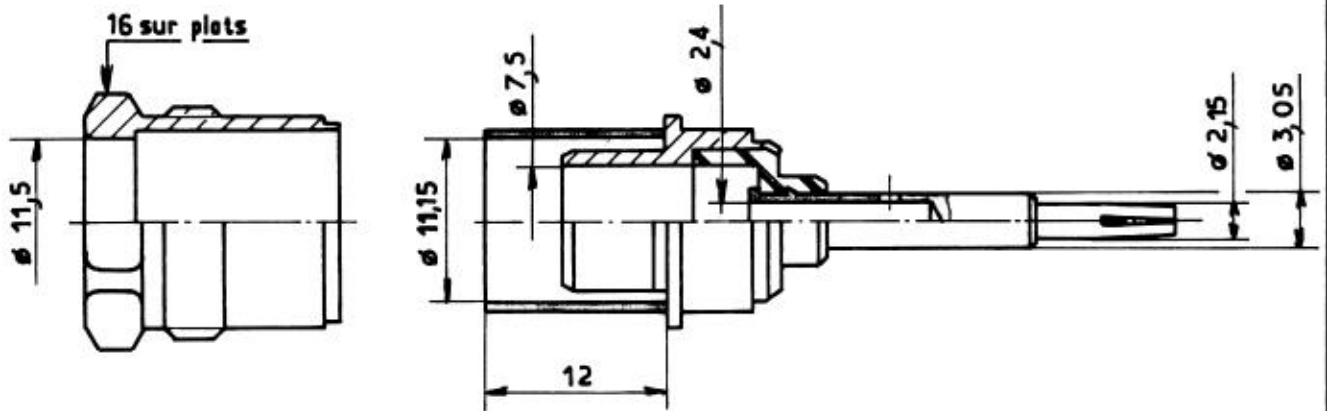

Série  
DSX

Désignation **Contact coax femelle taille 3**  
pour cables RG 214, RG 225

**610 118**

Dénudage du cable

Protection des contacts

- Contact central : nickelé doré
- Contact de masse : nickelé doré

Cablage

- Conducteur central : à souder
- Conducteur extérieur : à sertir
- Pince : 282 293 (M 22520/5.01)
- Machoire : 282 247 (M 22520/5.61)

Ce document est la propriété de la Sté SOGIE, il n. être reproduit ni communiqué à des tiers sans autorisation.