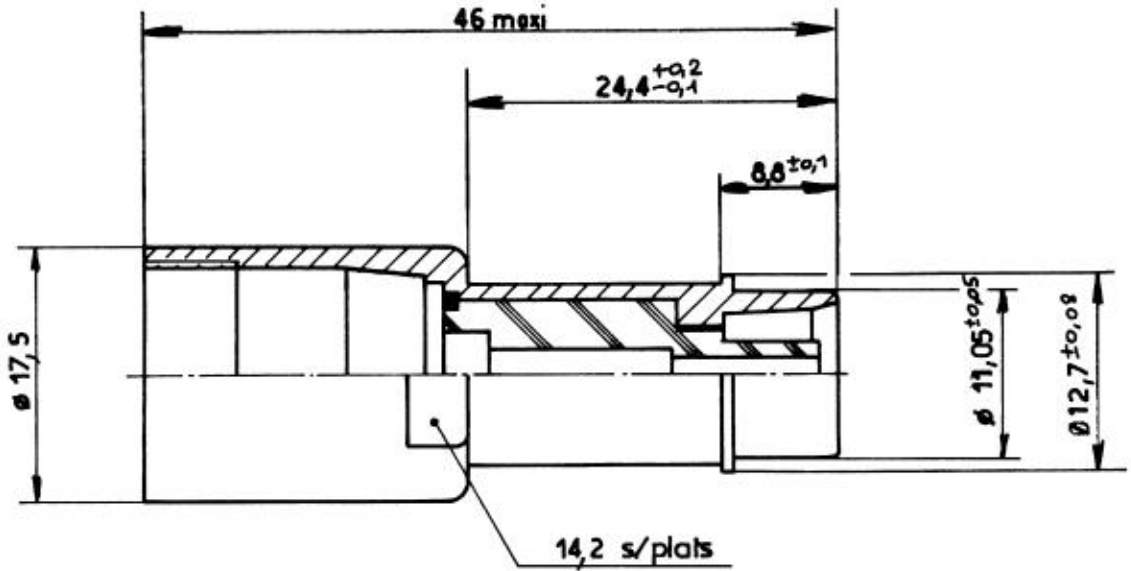

Série  
DSX

Désignation **Contact coax femelle taille 3**  
pour cables RG 214, RG 225

**610 118**

Dénudage du cable

Protection des contacts

- Contact central : nickelé doré
- Contact de masse : nickelé doré

Cablage

- Conducteur central : à souder
- Conducteur extérieur : à sertir
- Pince : 282 293 (M 22520/5.01)
- Machoire : 282 247 (M 22520/5.61)

Ce document est la propriété de la Sté SOGIE, il n. être reproduit ni communiqué à des tiers sans autorisation.